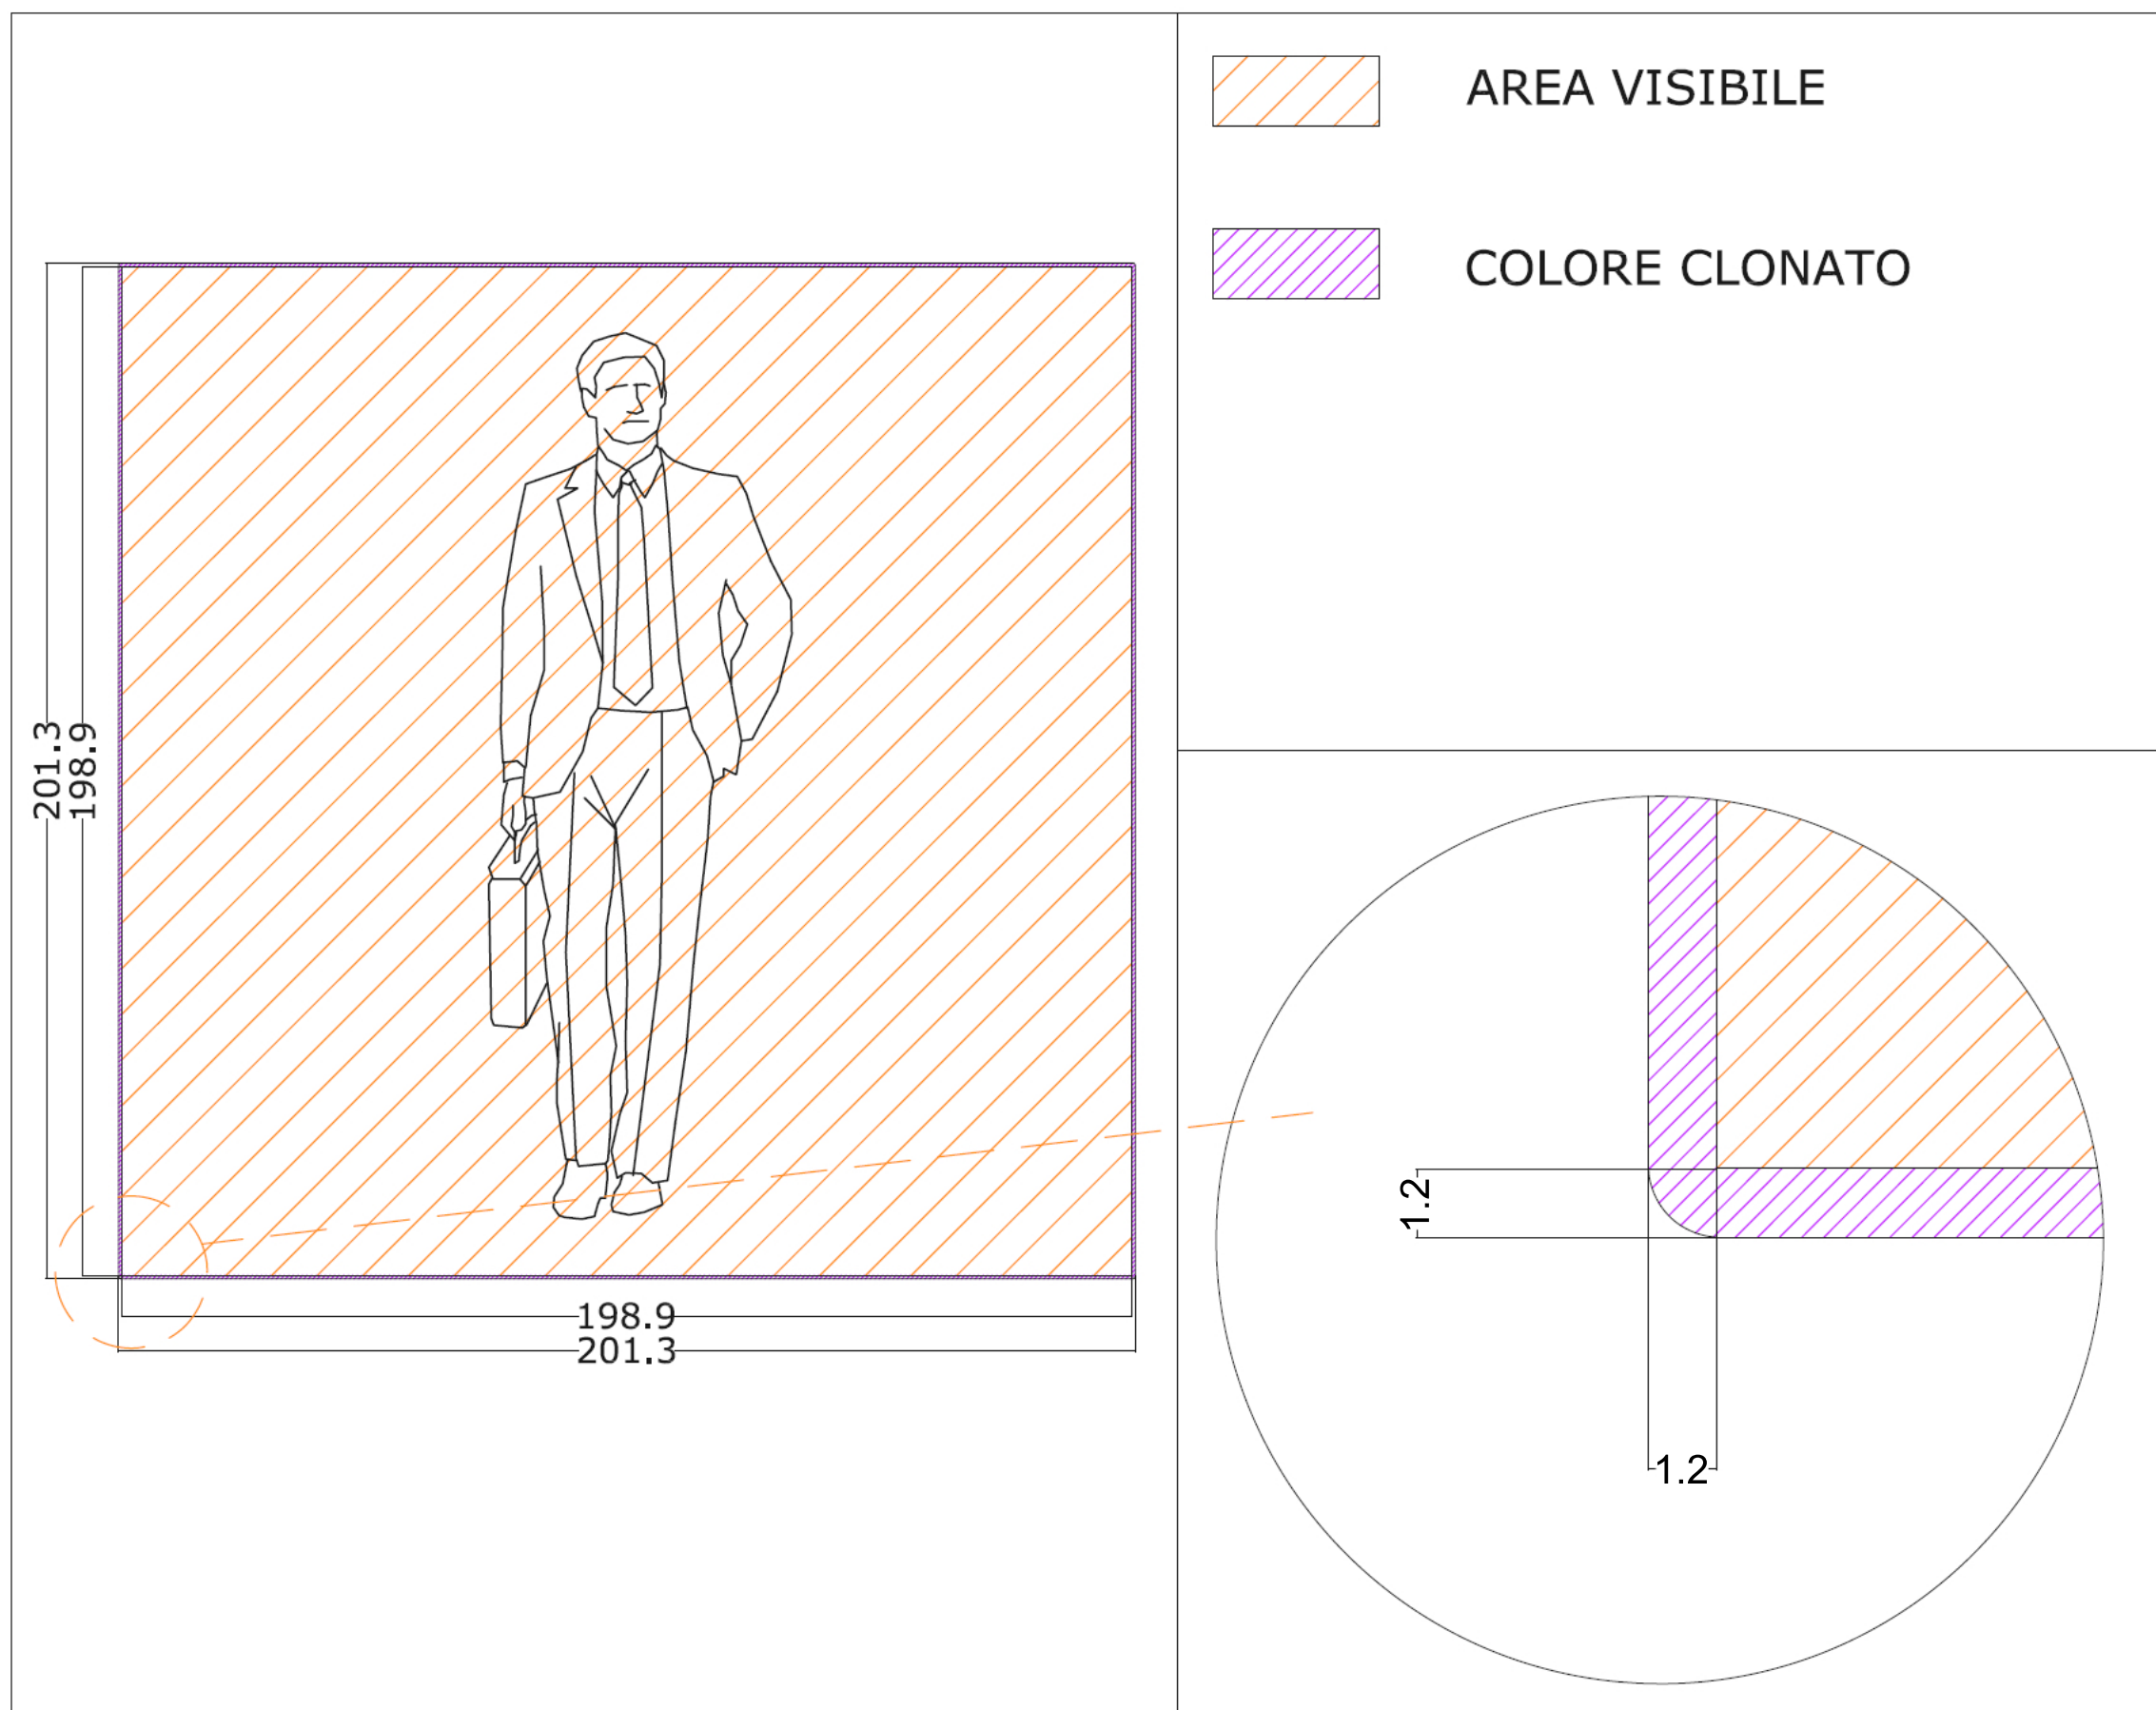

# SC\_I ULTRASLIM 200x200

**Materiali:**

1) PEARL + profilo di gomma

**Imballo:**

Arrotolato

**Note:**

Misure espresse in cm